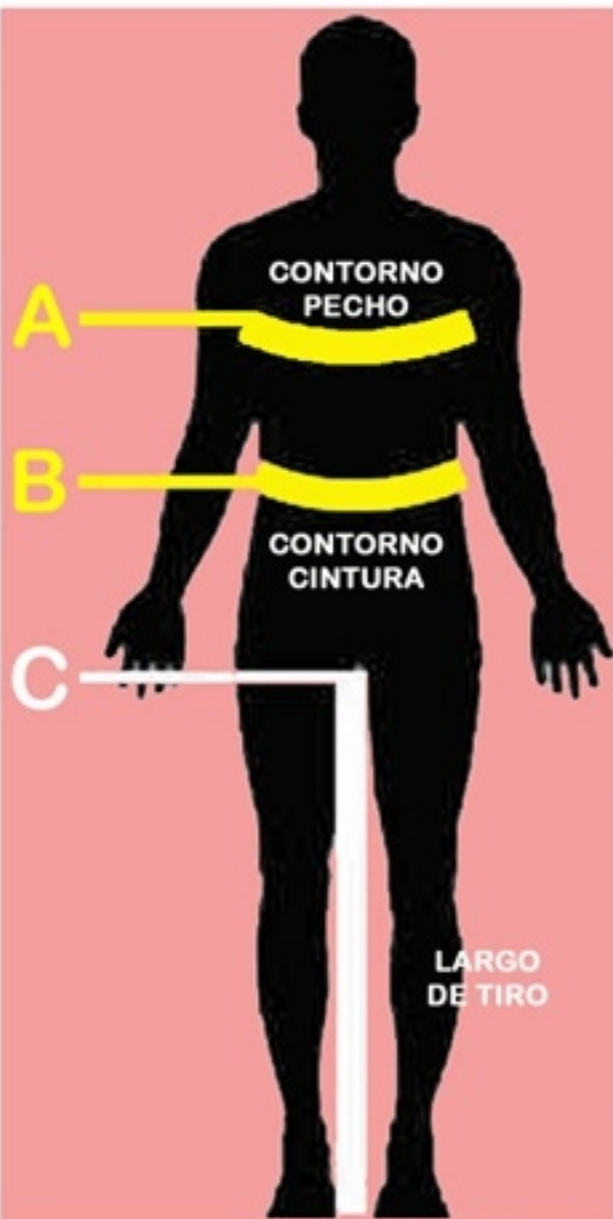

TABLA DE MEDIDAS Y EQUIVALENCIAS EN CENTÍMETROS

TALLA	TALLA NUMÉRICA	A	B	C
S	36/38	88	78	78
M	40/42	96	86	81
L	44/46	104	94	83
XL	48/50	112	102	83
2XL	52/54	120	110	83
3XL	56/58	128	118	83
4XL	60/62	136	126	83
5XL	64/66	140	150	83
6XL	68/70	150	160	83
7XL	72/74	160	170	83

Sólo tienes que medirte y seleccionar tu talla estas medidas no son de prenda , si no de cuerpo ya hemos calculado unos centímetros de holgura