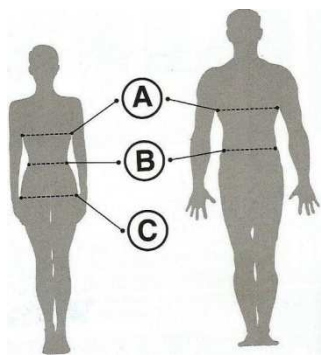

### MUJER

Tallas letras	SP	P	M	G	SG	SSG	XG
Tallas números	34-36	38-40	42-44	46-48	50-52	54-56	58-60
Pecho	80-84	88-92	96-100	104-108	112-116	120-124	128-132
Cintura	64-66	68-72	76-80	84-88	92-96	100-104	108-112
Cadera	86-90	94-98	102-106	110-114	118-122	126-130	134-138

### HOMBRE

Tallas letras	SP	P	M	G	SG	SSG	XG
Tallas números	40-42	44-46	48-50	52-54	56-58	60-62	64-66
Pecho	96-100	104-108	112-116	120-124	128-132	136-140	144-148
Cintura	84-88	92-96	100-104	108-112	116-120	124-128	132-136

NOTA: En caso de duda en dos medidas pertenecientes a tallas diferentes, coger siempre la talla inmediatamente superior. (Ex. Una mujer que mide 92 cm de contorno de PECHO y 102 cm de CADERA debe utilizar la talla M)

### BATAS INFANTILES

TALLA	0	1	2	3	4	5	6	7	8
AÑOS	0-1	1	2	3	4	5	6	7	8
ANCHO	37	38	39	40	41	42	44.5	46	47.5