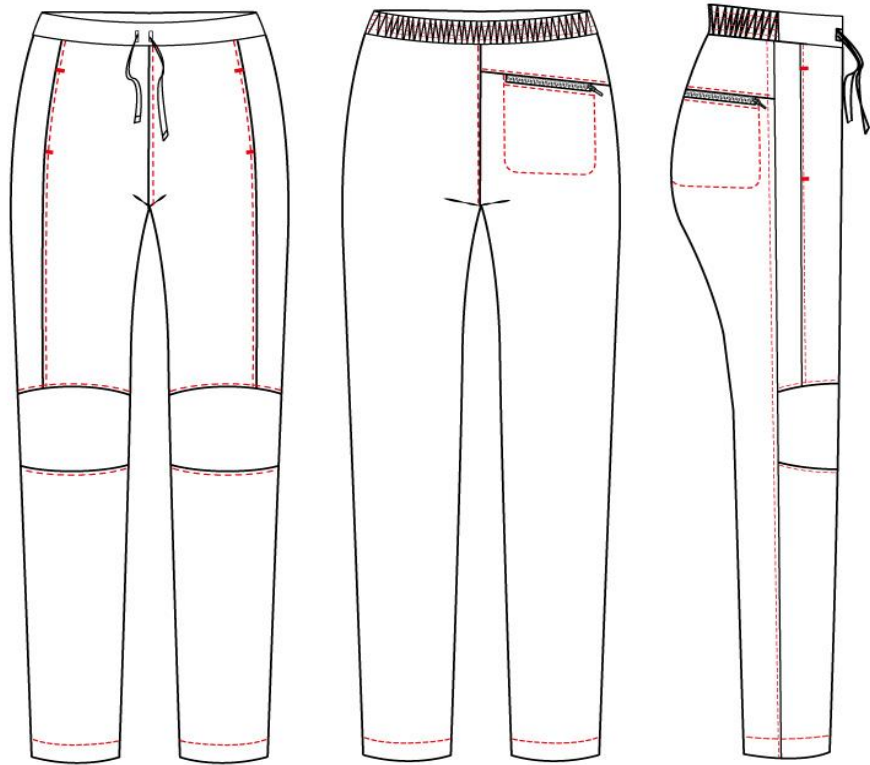

gary's **PANTALÓN UNISEX EXTRAFIBER CON RODILLERAS** 704500

MEDIDAS	XXS	XS	S	M	L	XL	XXL	YL
cintura sin estirar	32	35	38	41	44	47	51	55
cintura estirada	45	49	53	57	61	65	70	75
alto cadera	17	18	19	20	21	22	23	24
cadera	44	48	52	56	60	64	68,5	73
largo pantalon	102	103	104	105	106	107	108	109
largo entrepierna	82,5	82,5	82,5	82,5	82,5	82,5	82,5	82,5
ancho de bajo	15,9	16,3	16,7	17,5	18,3	19,1	19,9	20,7
elastico cintura	27	29	31	33	35	37	39,7	42,4

COMPOSICION:

Extrafiber.
93%POLIÉSTER
7%ELASTANO